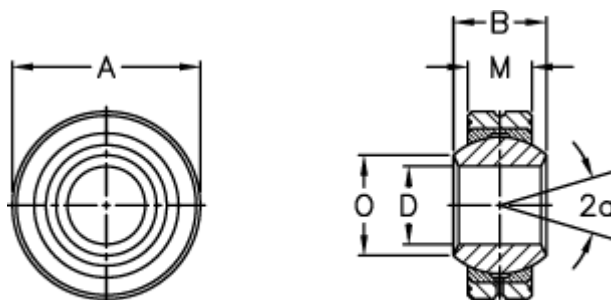

Varenummer: 03402035
Beskrivelse: Fluro Ledleje GLRS 35

Mål

Str. 3 uden smørerille

A	= 78	Tilladelige o/min = 330
a (grader)	= 19	Vægt = 850
B	= 43	
D	= 35	
Dynamisk belastning C (kN)	= 80	
M	= 30	
O	= 37.7	
Statisk belastning C0 (kN)	= 480	